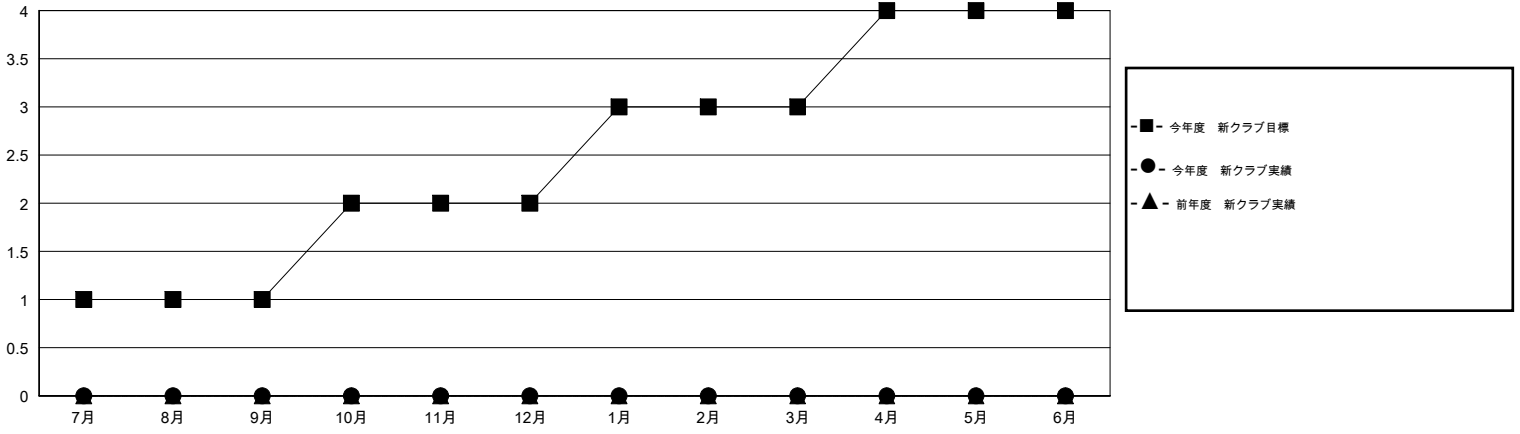

# MONTHLY MEMBERSHIP PROGRESS REPORT

District 330 B

Results as of: 11/30/2016

GMT: Masayuki Kaneko

地域 JAPAN

GMT会則地域 5-Jap

クラブ				
結果: 2016-2017				
四半期	新クラブ目標	新クラブ	解散クラブ	純増/減
7月/8月/9月	1	0	0	0
10月/11月/12月	1	0	0	0
1月/2月/3月	1	0	0	0
4月/5月/6月	1	0	0	0

名				
結果: 2016-2017				
四半期	新会員目標	チャーターメン バー/新会員	退会者	純増/減
7月/8月/9月	185	132	71	61
10月/11月/12月	-25	39	36	3
1月/2月/3月	125	0	0	0
4月/5月/6月	25	0	0	0

新クラブ目標及び実績累計

会員目標及び実績累計

解散クラブ: 0	94 CLUBS OF 166 一名以上の新会員を登録	男女別
退会者		男性 3,833 (83.85%)
物故会員 18		女性 738 (16.15%)
クラブ解散 0	<a href="#">健康診断データはこちら</a>	家族会員 878
その他 89		世帯主 403
合計 107		世帯主以外 475