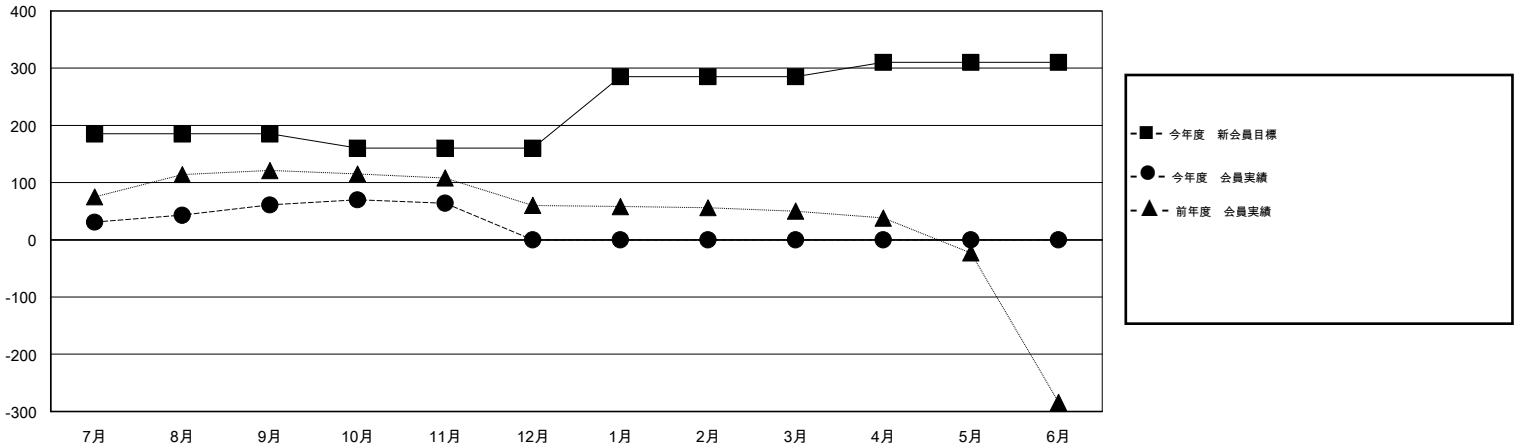

# MONTHLY MEMBERSHIP PROGRESS REPORT

District 330 B

Results as of: 11/30/2016

GMT: Masayuki Kaneko

地域 JAPAN

GMT会則地域 5-Jap

クラブ				
結果: 2016-2017				
四半期	新クラブ目標	新クラブ	解散クラブ	純増/減
7月/8月/9月	1	0	0	0
10月/11月/12月	1	0	0	0
1月/2月/3月	1	0	0	0
4月/5月/6月	1	0	0	0

名				
結果: 2016-2017				
四半期	新会員目標	チャーターメン バー/新会員	退会者	純増/減
7月/8月/9月	185	132	71	61
10月/11月/12月	-25	39	36	3
1月/2月/3月	125	0	0	0
4月/5月/6月	25	0	0	0

新クラブ目標及び実績累計

会員目標及び実績累計

解散クラブ: 0	94 CLUBS OF 166 一名以上の新会員を登録	男女別
退会者		男性 3,833 (83.85%)
物故会員 18		女性 738 (16.15%)
クラブ解散 0	<a href="#">健康診断データはこちら</a>	家族会員 878
その他 89		世帯主 403
合計 107		世帯主以外 475